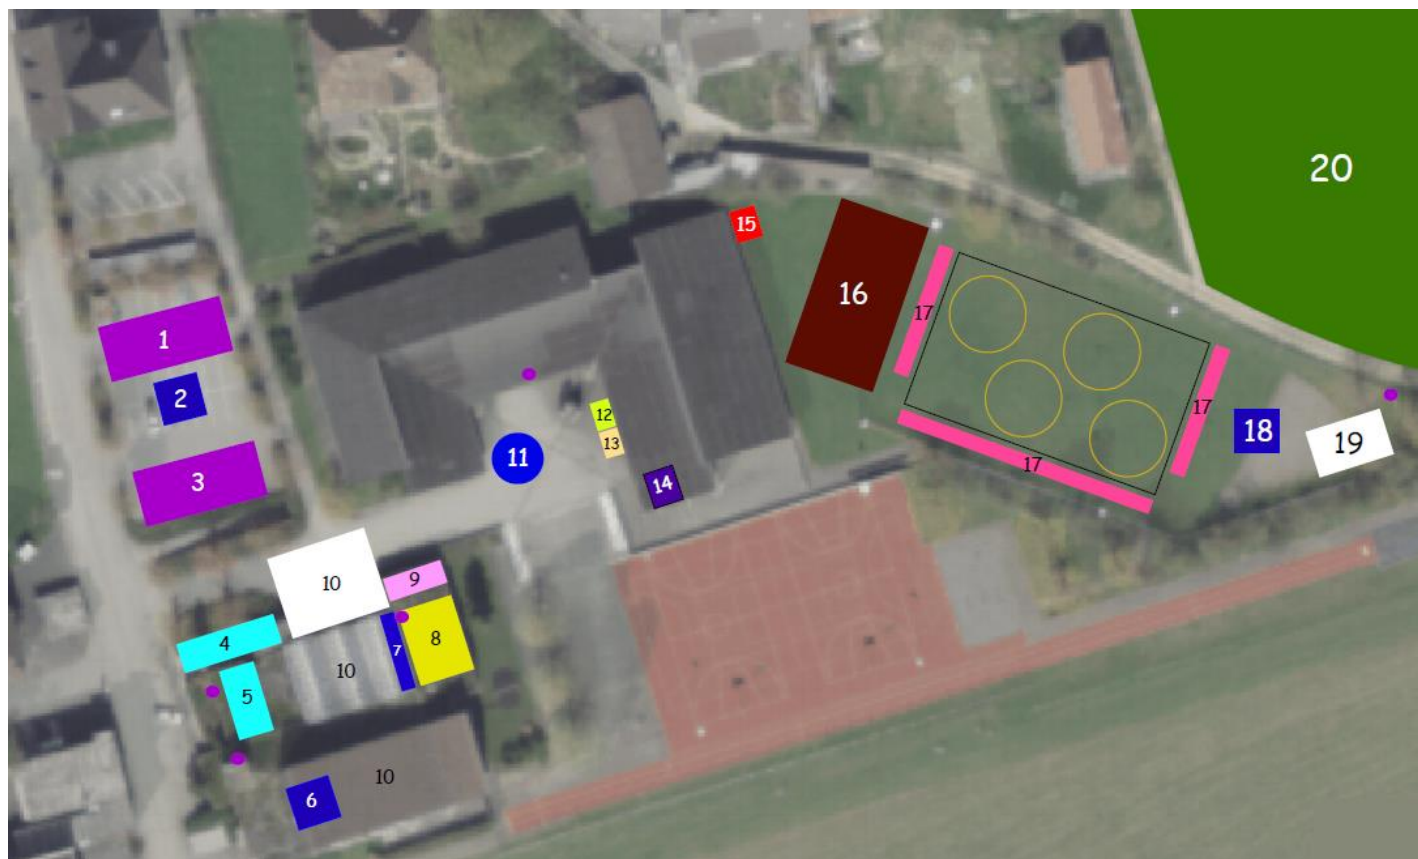

## Plan de la place de fête

1. Terrain de pétanque
2. Débit de boisson "sport"
3. Terrain de beach-volley
4. Cuisine principale
5. Débit de nourriture
6. Chalet débit de boisson, bar
7. Desserts, cafés et boissons
8. Pavillon des prix
9. Tombola
10. Espace tablée
11. Tonnelle, débit de boisson, raclette et bar

12. Stand de glaces
13. Stand de crêpes
14. Caisse des entrées  
Stand d'information
15. Samaritains
16. Tribune principale
17. Places assises gazon
18. Chalet débit de boisson
19. Tente de fête
20. Places de parc gratuites

● Emplacements des toilettes